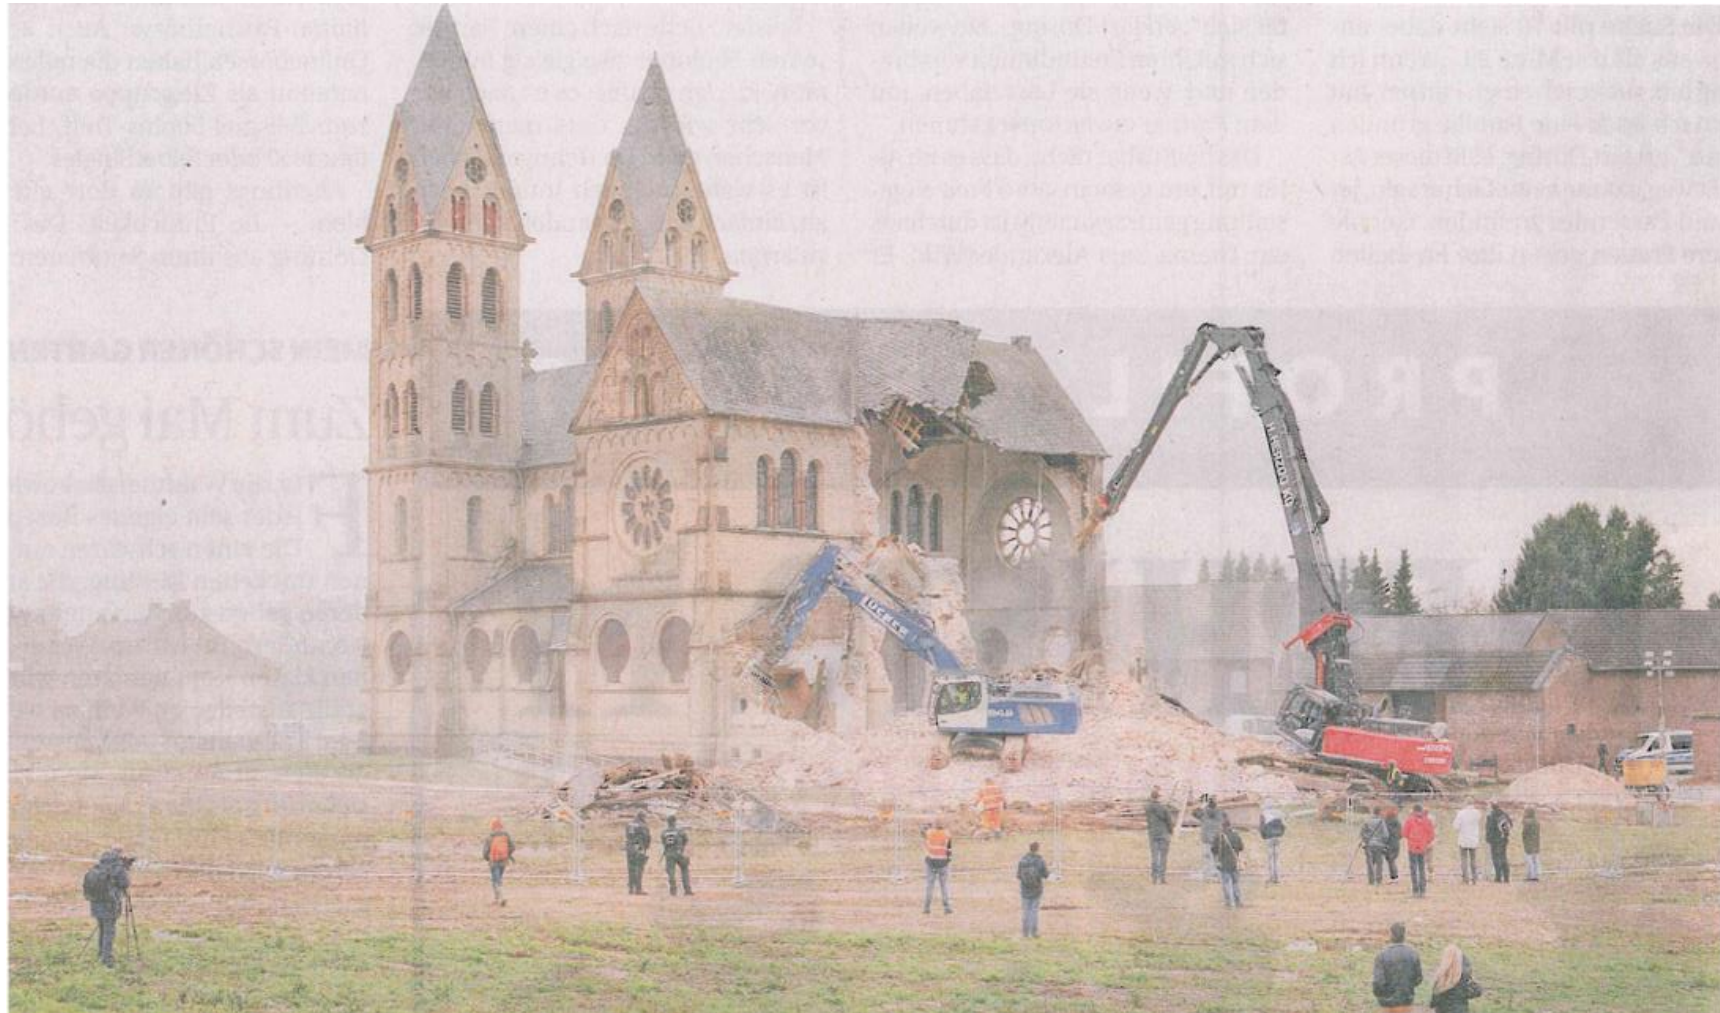

Katholische Landvolkbewegung

im Bistum Trier

Kirchen

Talkrunde am Palmsonntag

Kapellen

Da sein. | Pastoraler Raum
Bitburg

Kindergärten

**Unsere kirchlichen Immobilien
Potential oder Ballast?**

Der Pastorale Raum Bitburg und die Katholische Landvolkbewegung im Bistum Trier laden herzlich ein zur

Talkrunde am Palmsonntag, 13. April 2025

16.00 Uhr

Großer Hörsaal im Bildungshaus auf dem Stiftsberg.

Noch immer bilden die Pfarrkirchen und Kapellen den Mittelpunkt unserer Dörfer. Manche dieser Gotteshäuser sind schon sehr alt.

Aber es gibt Probleme:

- Die Zahl der Katholiken geht zurück
- Nur selten wird noch Gottesdienst gefeiert
- Der Gottesdienstbesuch nimmt dramatisch ab
- Die Betriebskosten (Heizung, Strom, etc.) steigen
- Für notwendige Renovierungen fehlt das Geld